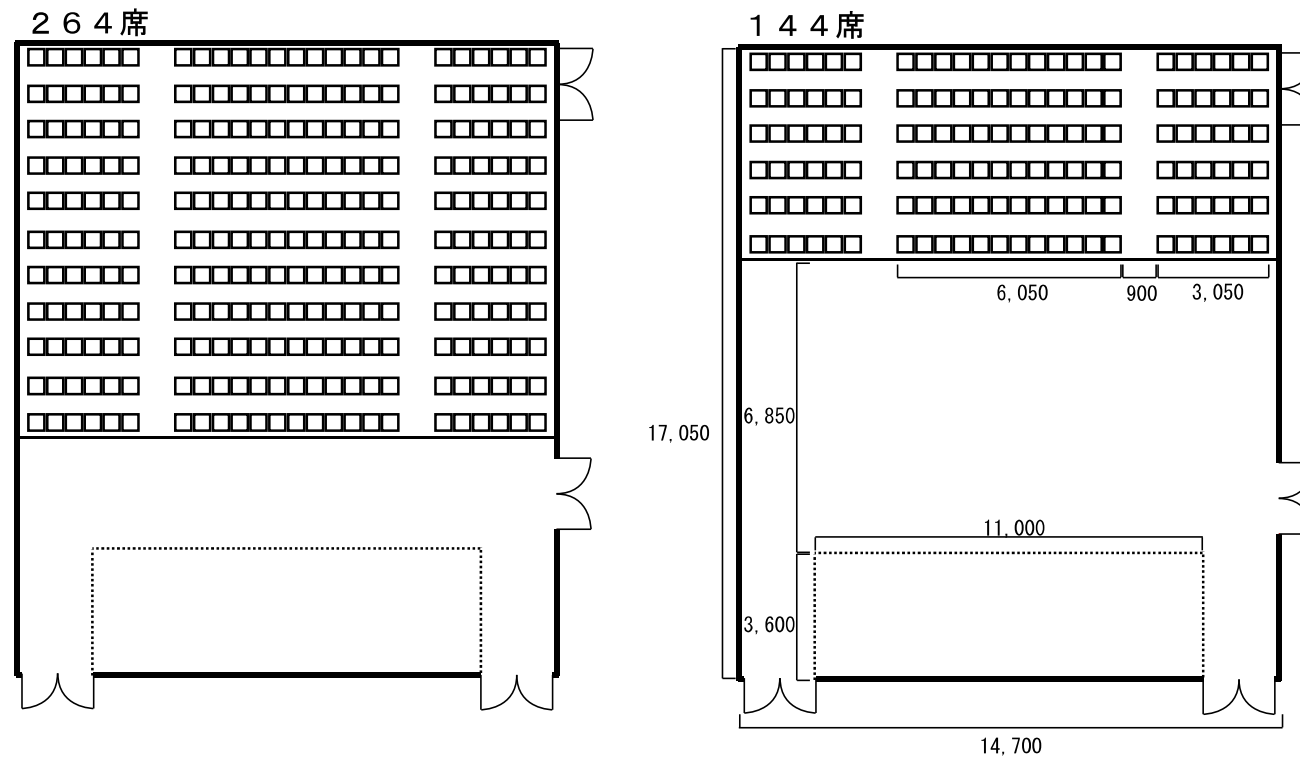

# 多目的ホール レイアウト一覧

Multipurpose hall Layout Sample

【面積】 311㎡

【備品】 机 33脚(180×45cm)

椅子 102脚

ホワイトボード、ピアノ、演台、司会者台、花台

## ●全体図

## ●観覧席使用時