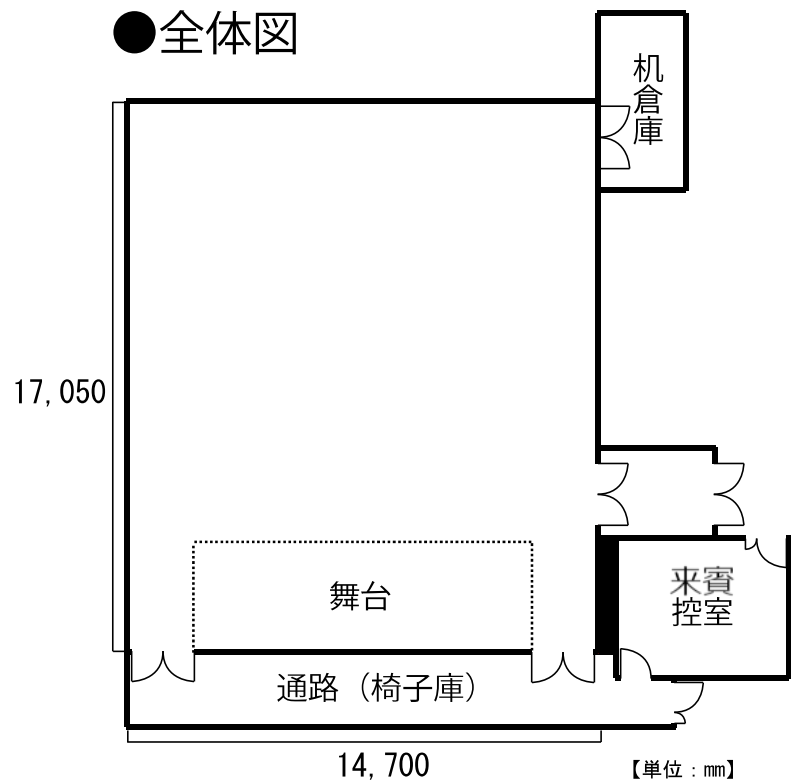

# 多目的ホール レイアウト一覧

Multipurpose hall Layout Sample

【面積】 311㎡

【備品】 机 33脚(180×45cm)

椅子 102脚

ホワイトボード、ピアノ、演台、司会者台、花台

## ●全体図

## ●観覧席使用時